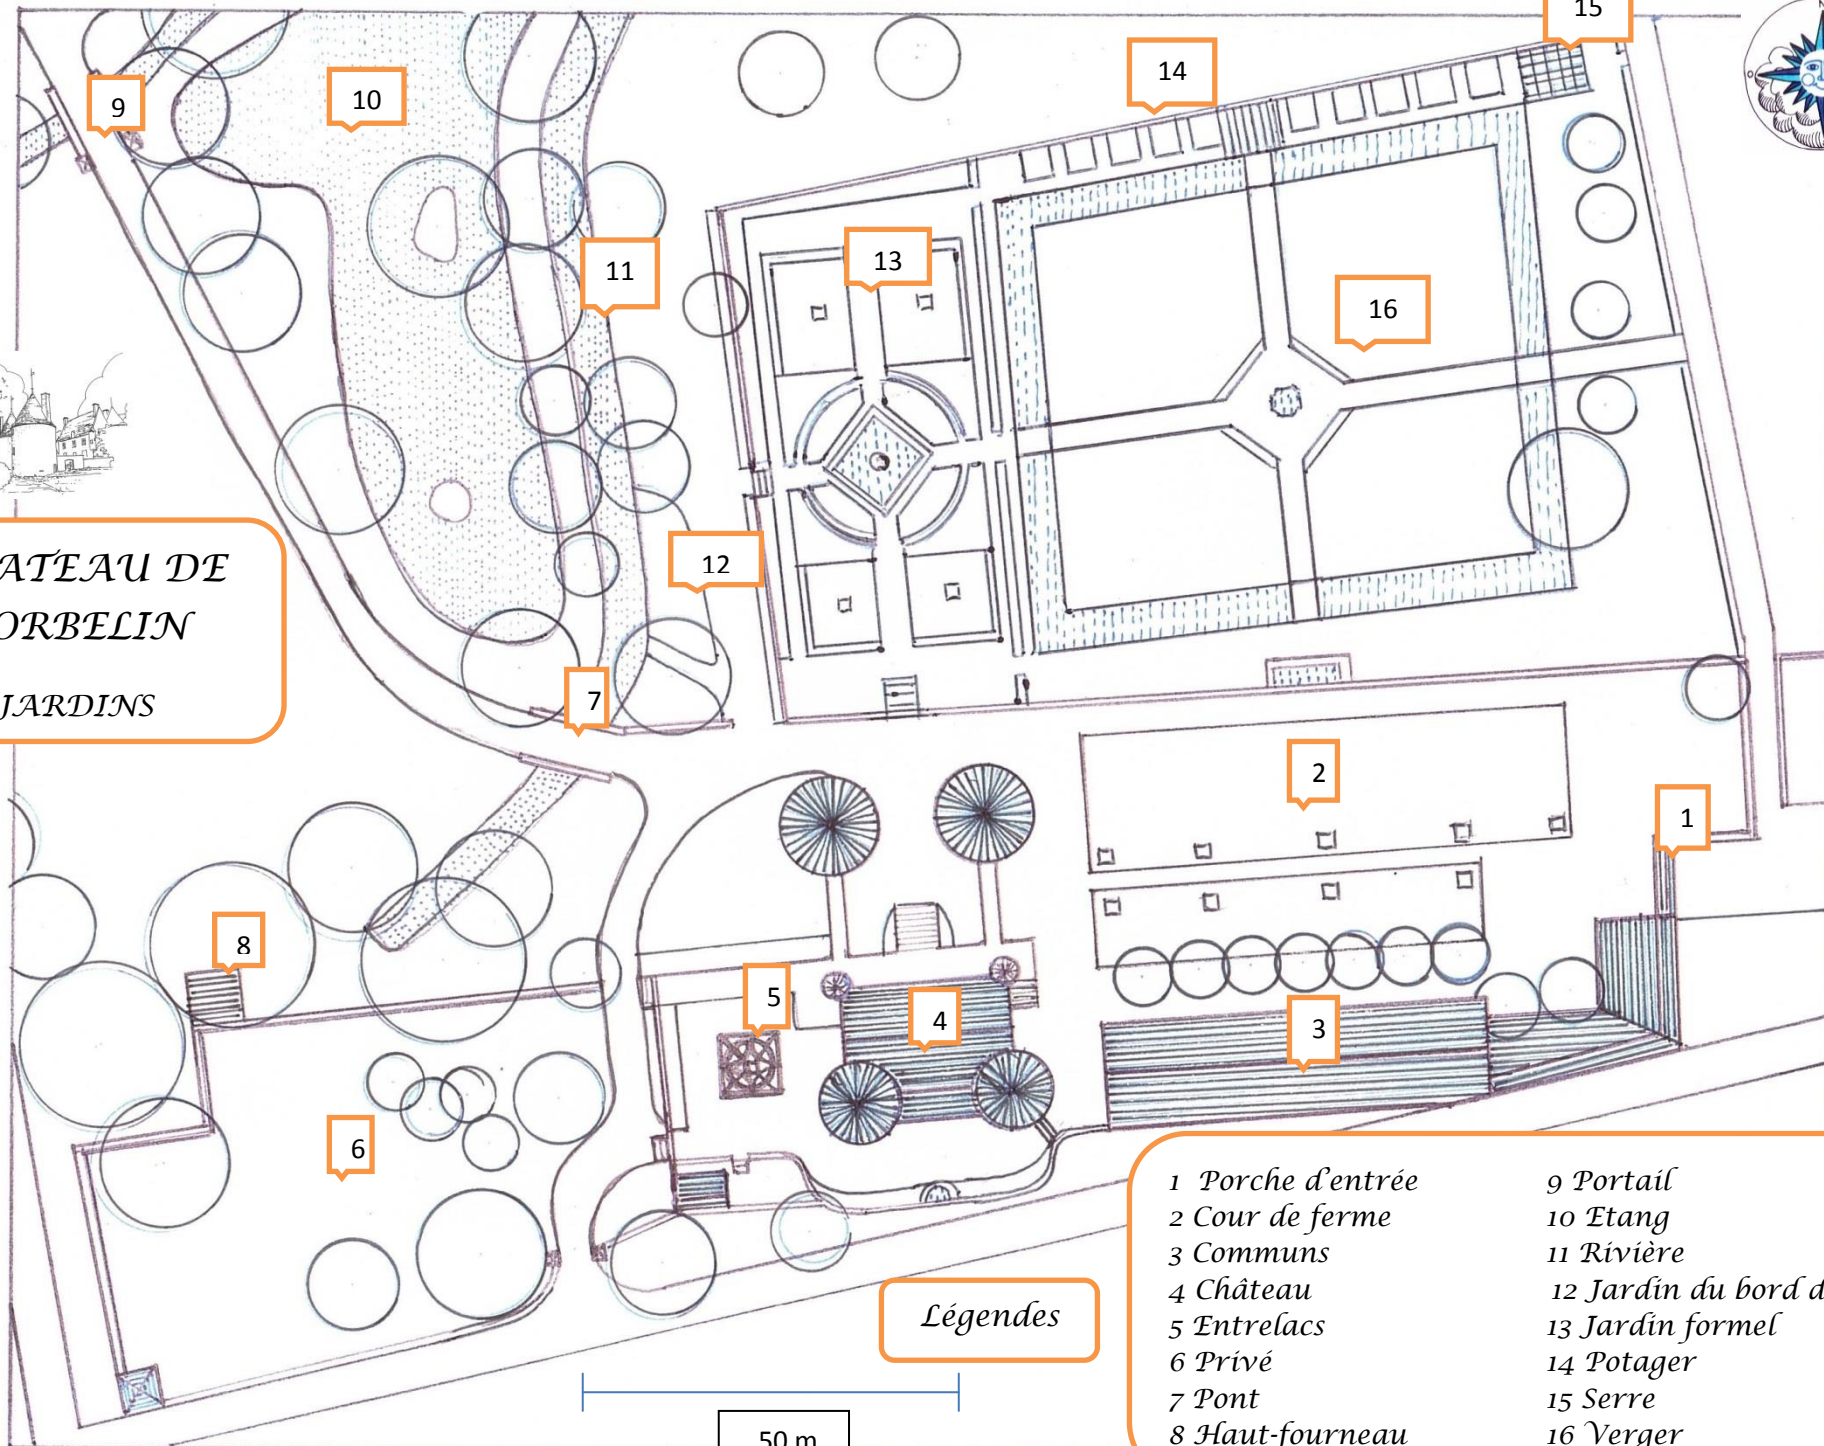

*CHATEAU DE  
CORBELIN  
JARDINS*

*Légendes*

- 1 Porche d'entrée
- 2 Cour de ferme
- 3 Communs
- 4 Château
- 5 Entrelacs
- 6 Privé
- 7 Pont
- 8 Haut-fourneau

- 9 Portail
- 10 Etang
- 11 Rivière
- 12 Jardin du bord de l'eau
- 13 Jardin formel
- 14 Potager
- 15 Serre
- 16 Verger